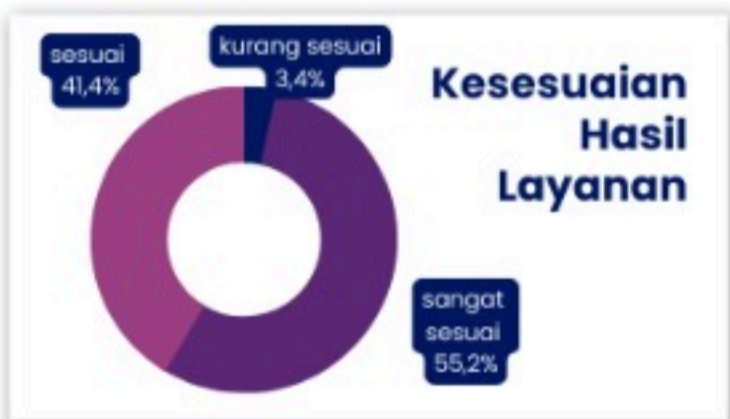

INDEKS KEPUASAN MASYARAKAT (IKM)
BALAI BESAR PELAKSANAAN JALAN NASIONAL JAWA TENGAH - DI YOGYAKARTA
TAHUN 2022

NILAI IKM

88,8

Nilai Mutu Layanan

RESPONDEN

Jumlah : 29 Orang

Jenis Kelamin : Laki -Laki (19 orang), perempuan (10 orang)

Pendidikan: SMA (22 orang), D3: (1 orang), S1 (3 orang), S2 (2 orang)

Periode Survey: 1 Januari - 31 Maret 2022