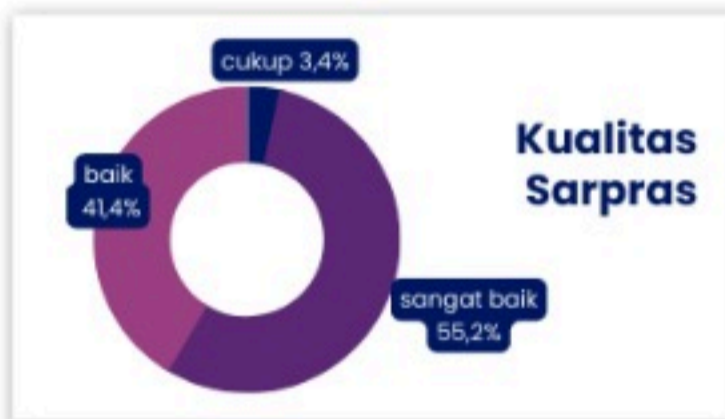

INDEKS KEPUASAN MASYARAKAT (IKM)
BALAI BESAR PELAKSANAAN JALAN NASIONAL JAWA TENGAH - DI YOGYAKARTA
TAHUN 2022

NILAI IKM

88,8

Nilai Mutu Layanan

RESPONDEN

Jumlah : 29 Orang

Jenis Kelamin : Laki -Laki (19 orang), perempuan (10 orang)

Pendidikan: SMA (22 orang), D3: (1 orang), S1 (3 orang), S2 (2 orang)

Periode Survey: 1 Januari - 31 Maret 2022