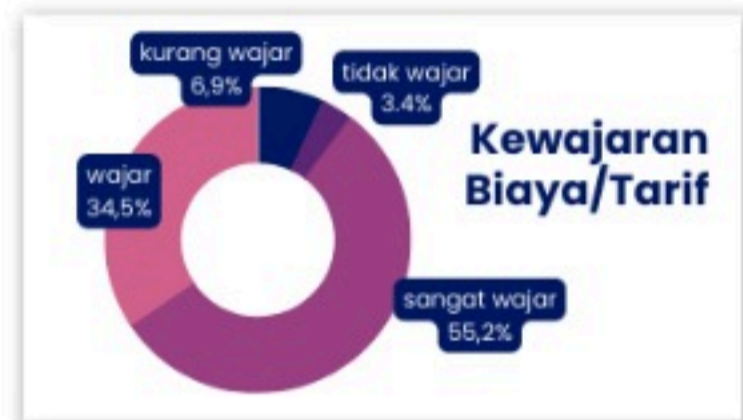

INDEKS KEPUASAN MASYARAKAT (IKM)
BALAI BESAR PELAKSANAAN JALAN NASIONAL JAWA TENGAH - DI YOGYAKARTA
TAHUN 2022

NILAI IKM

88,8

Nilai Mutu Layanan

RESPONDEN

Jumlah : 29 Orang

Jenis Kelamin : Laki -Laki (19 orang), perempuan (10 orang)