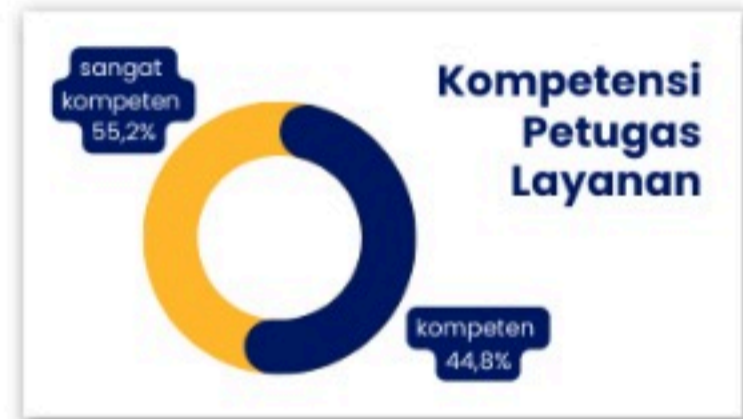

INDEKS KEPUASAN MASYARAKAT (IKM)
BALAI BESAR PELAKSANAAN JALAN NASIONAL JAWA TENGAH - DI YOGYAKARTA
TAHUN 2022

NILAI IKM

88,8

Nilai Mutu Layanan

RESPONDEN

Jumlah : 29 Orang

Jenis Kelamin : Laki -Laki (19 orang), perempuan (10 orang)