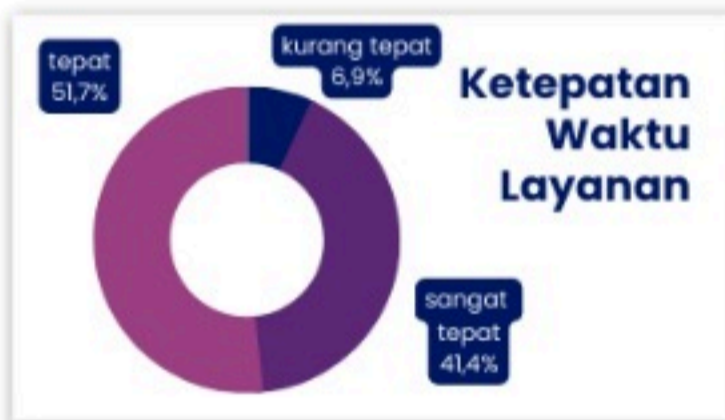

INDEKS KEPUASAN MASYARAKAT (IKM)
BALAI BESAR PELAKSANAAN JALAN NASIONAL JAWA TENGAH - DI YOGYAKARTA
TAHUN 2022

NILAI IKM

88,8

Nilai Mutu Layanan

RESPONDEN

Jumlah : 29 Orang

Jenis Kelamin : Laki -Laki (19 orang), perempuan (10 orang)

Pendidikan: SMA (22 orang), D3: (1 orang), S1 (3 orang), S2 (2 orang)

Periode Survey: 1 Januari - 31 Maret 2022