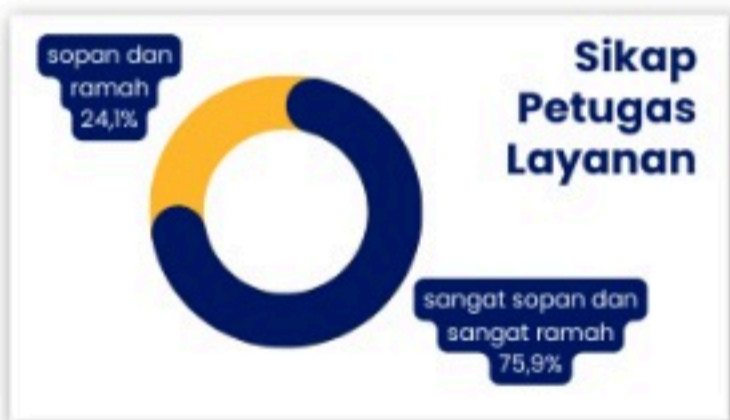

INDEKS KEPUASAN MASYARAKAT (IKM)
BALAI BESAR PELAKSANAAN JALAN NASIONAL JAWA TENGAH - DI YOGYAKARTA
TAHUN 2022

NILAI IKM

88,8

Nilai Mutu Layanan

RESPONDEN

Jumlah : 29 Orang

Jenis Kelamin : Laki -Laki (19 orang), perempuan (10 orang)