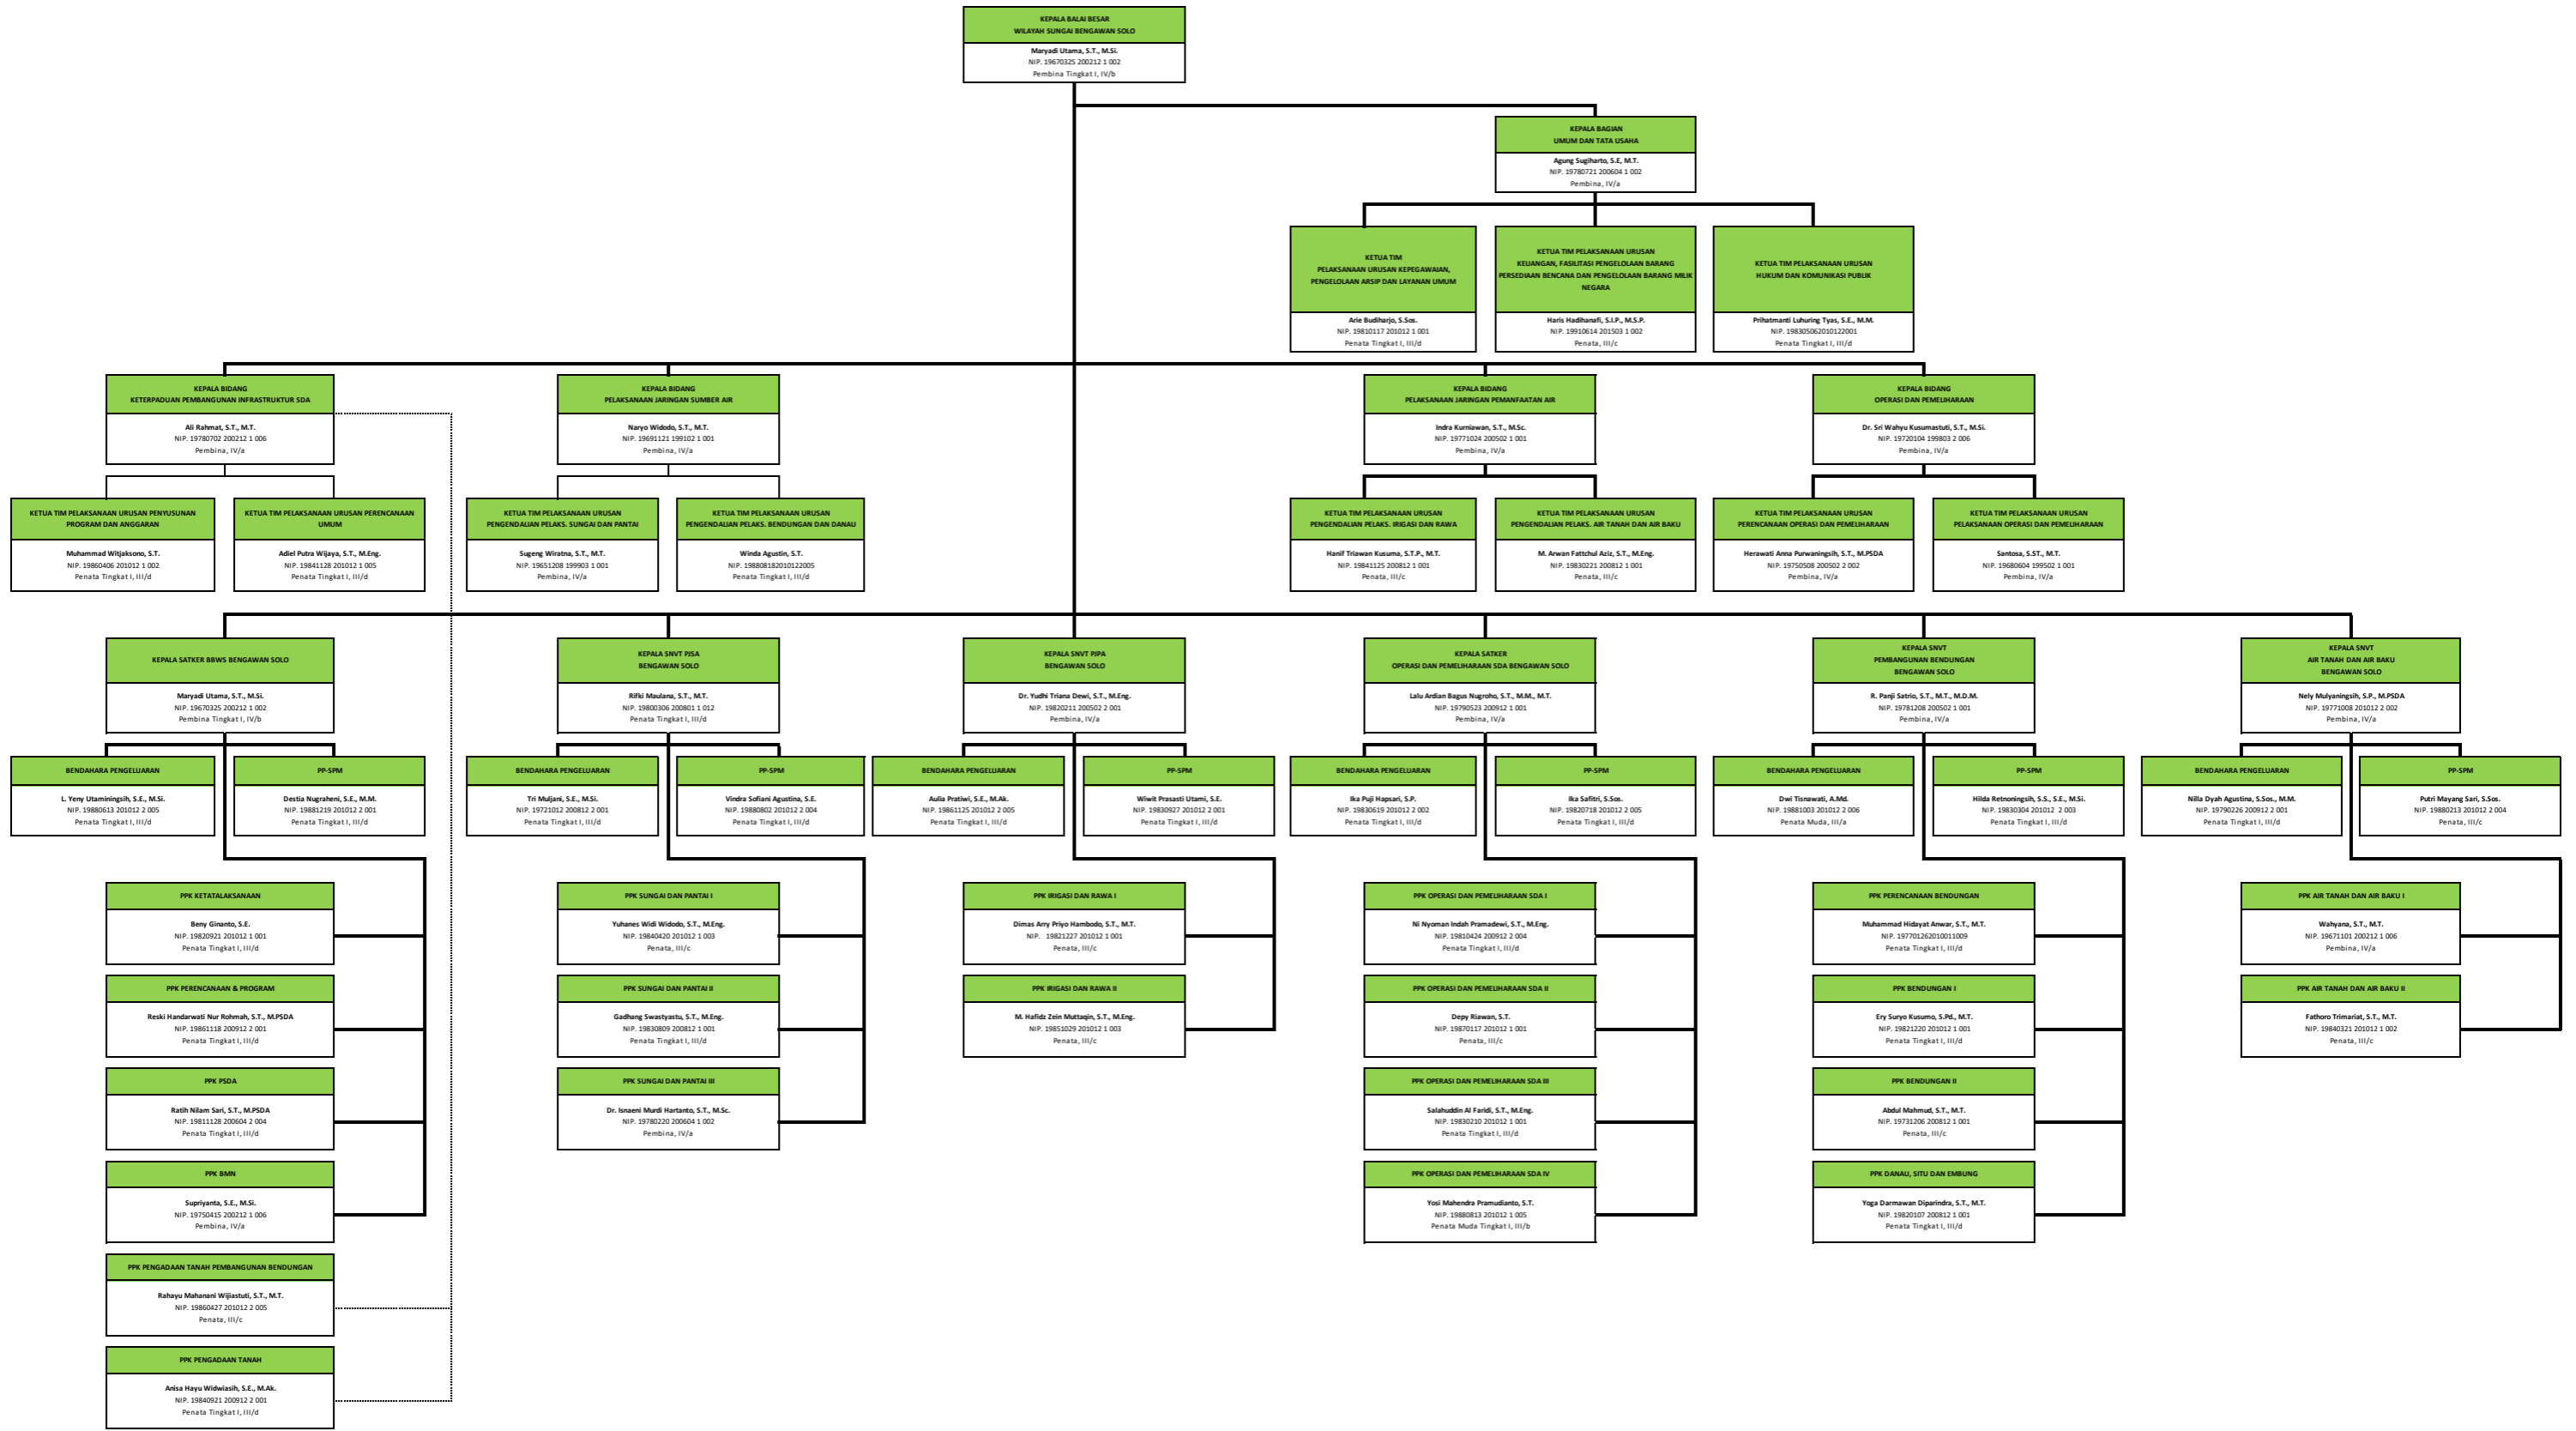

STRUKTUR ORGANISASI BALAI BESAR WILAYAH SUNGAI BENGAWAN SOLO TAHUN 2023

Keterangan :
 - - - - : Garis Koordinasi
 — — — — : Garis Komando